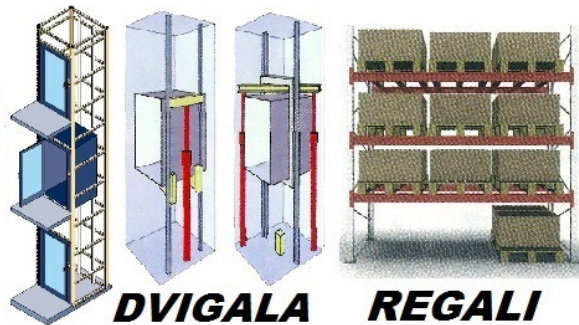

INOVACIJA INOLOG

Robert Ekart s.p.

Ulica čebelarja Močnika 22,
2204 Miklavž ☎ 02 629 60 90
GSM 041 694 493

DVIGALA REGALI

5. Dolžina regalnega polja glede na izbiro tipa palete 800x1200 mm oz. 1000x1200 mm oz. 1200x1200 mm.

Paleta morajo biti enakomerno porazdeljene na regalno polje, prikaz za odlaganje standardnih palet 800x1200 mm, 1000x1200 mm, 1200x1200 mm.