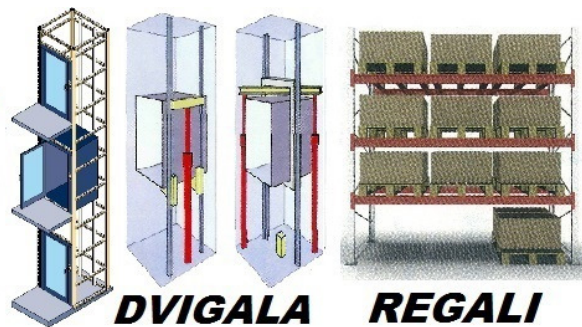

INOVACIJA INOLOG

Robert Ekart s.p.

Ulica čebelarja Močnika 22,
2204 Miklavž ☎ 02 629 60 90
GSM 041 694 493

4. Varovanje paletnega nosilca proti izpadu.

Obvezno varovanje z varnostnim čepom proti izpadu paletnega nosilca zaradi manipuliranja, odlaganja in prevzema paletnih enot.

Varjeni paletni nosilec ima 5 zobov, ki se vstavi v stranico, kar pomeni močnejši prijem spoja in posledično zagotavlja večjo stabilnost ter togost paletnega regala.

Postavitev montaža prostostoječih PALETNIH REGALOV SKLADNO S STANDARDOM EN 15620 Stabilni jekleni sistemi za skladiščenje – Nastavljivi regali za palete – Tolerance, deformacije in prosti prostori