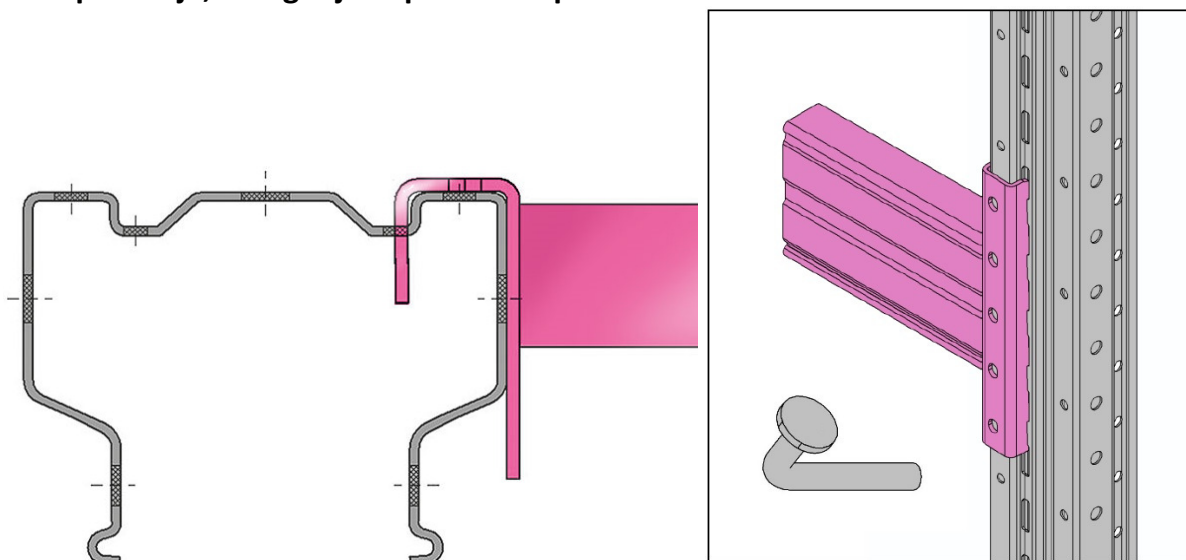

INOVACIJA INOLOG

Robert Ekart s.p.

Ulica čebelarja Močnika 22,
2204 Miklavž ☎ 02 629 60 90
GSM 041 694 493

4. Varovanje paletnega nosilca proti izpadu.

Obvezno varovanje z varnostnim čepom proti izpadu paletnega nosilca zaradi manipuliranja, odlaganja in prevzema paletnih enot.

Varjeni paletni nosilec ima 5 zobov, ki se vstavi v stranico, kar pomeni močnejši prijem spoja in posledično zagotavlja večjo stabilnost ter togost paletnega regala.

Postavitev montaža prostostoječih PALETNIH REGALOV SKLADNO S STANDARDOM EN 15620 Stabilni jekleni sistemi za skladiščenje – Nastavljivi regali za palete – Tolerance, deformacije in prosti prostori